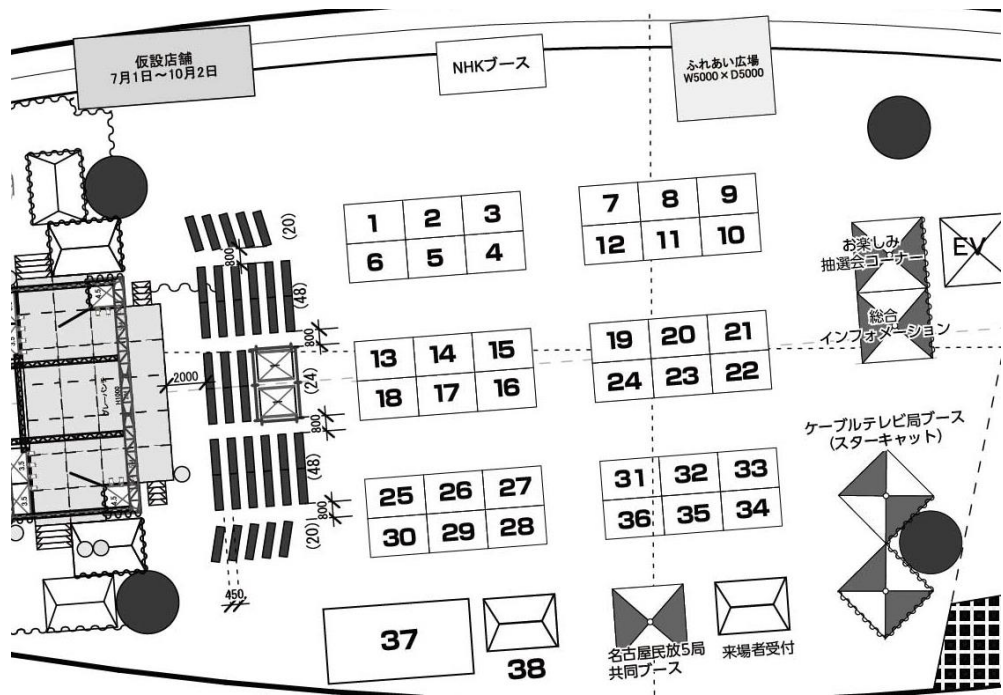

オアシス会場

1~2	ウォルト・ディズニー・ジャパン(株)	11	FOXネットワークス(株)	25	(株)日本ケーブルテレビジョン	
3	(株)コミュニティネットワークセンター	12	名古屋テレビネクスト(株)	26~27	(株)エムオン・エンタテインメント バイアコム・ネットワーク・ジャパン(株) (株)スペースシャワーネットワーク (株)アトス・インターナショナル	
4	(株)TBSテレビ	13~18	(株)ジュピターテレコム		28~30	CJ E&M Japan(株) (株)デジタルアドベンチャー/KBS JAPAN(株)
5	(株)テレビ朝日	19	(株)QVCジャパン	31~33	ケーブル4K体験コーナー	
6	(株)フジテレビジョン	20	BBCワールドジャパン(株)	34~35	(株)東北新社/東映衛星放送(株) 松竹ブロードキャスティング(株)	
7~9	(株)AXNジャパン/(株)ミステリチャンネル (株)アニマックスブロードキャストジャパン (株)キッズステーション	21	(株)ヒューマックスコミュニケーションズ (株)WOWOWプラス/日活(株)		36	(株)スター・チャンネル
		22	(株)スカイ・エー/(株)GAORA		37	日本映画放送(株)
10	ターナー・ジャパン(株)	23	(株)ソラシア・エンタテインメント	38	け〜ぶるGiRLSコーナー	
		24	(株)釣りビジョン			