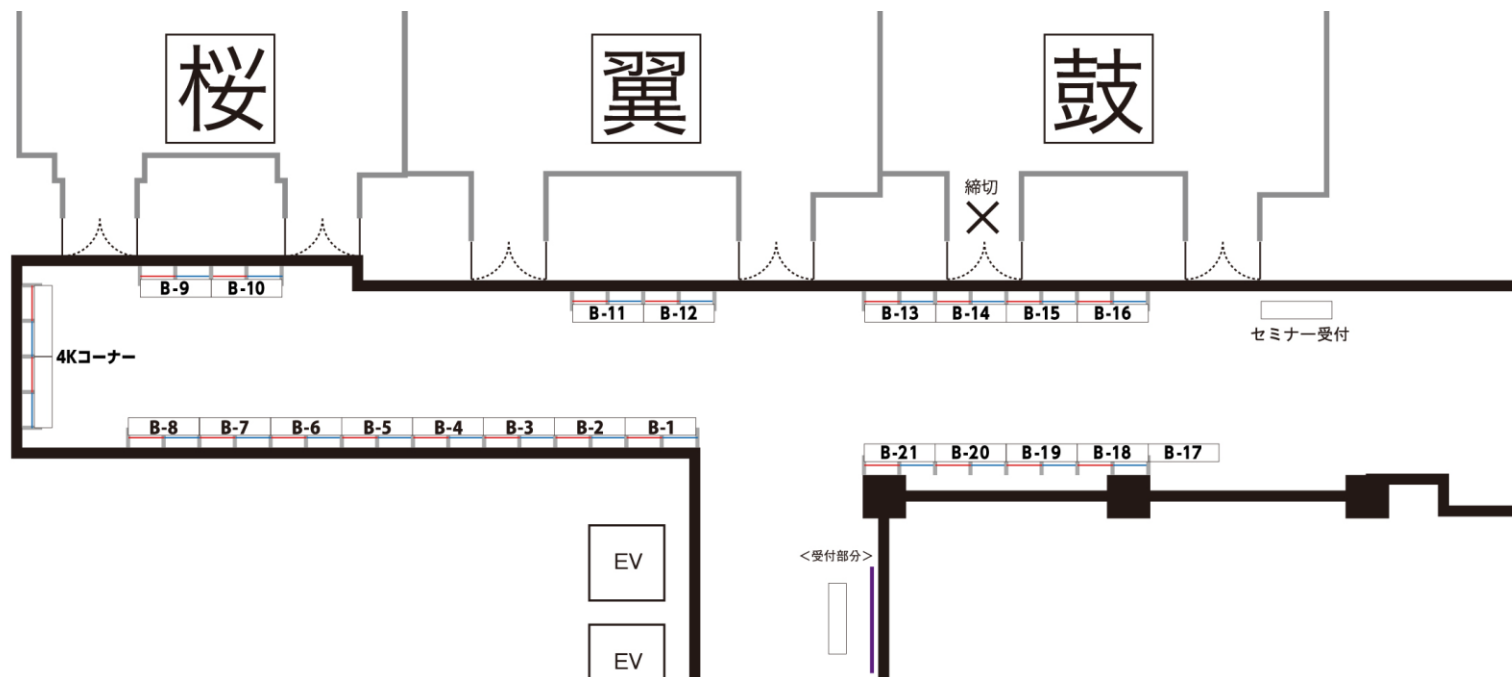

ガーデンパレス「ホワイエ」会場

B-1	(株)関電工	B-8	豊田共栄サービス(株)	B-15	MEDIA EDGE(株)
B-2	アイテック阪急阪神(株) 伊藤忠ケーブルシステム(株)	B-9	日本ソフト開発(株)	B-16	NTTアドバンステクノロジー(株)
B-3	伊藤忠ケーブルシステム(株)	B-10	サイバーネットコミュニケーションズ(株)	B-17	ビデオトロン(株)
B-4	(株)サテライトコミュニケーションズネットワーク	B-11	(株)アールエムサポート	B-18	日鐵住友溶接工業(株)
B-5	興銀リース(株)	B-12	(株)ティーガイア	B-19	ソリッド(株)
B-6	東亜ソフトウェア(株)	B-13	AJCC(株)	B-20	(株)Monolith
B-7	マスプロ電工(株)	B-14	日本デジタル配信(株)	B-21	華為技術日本(株)