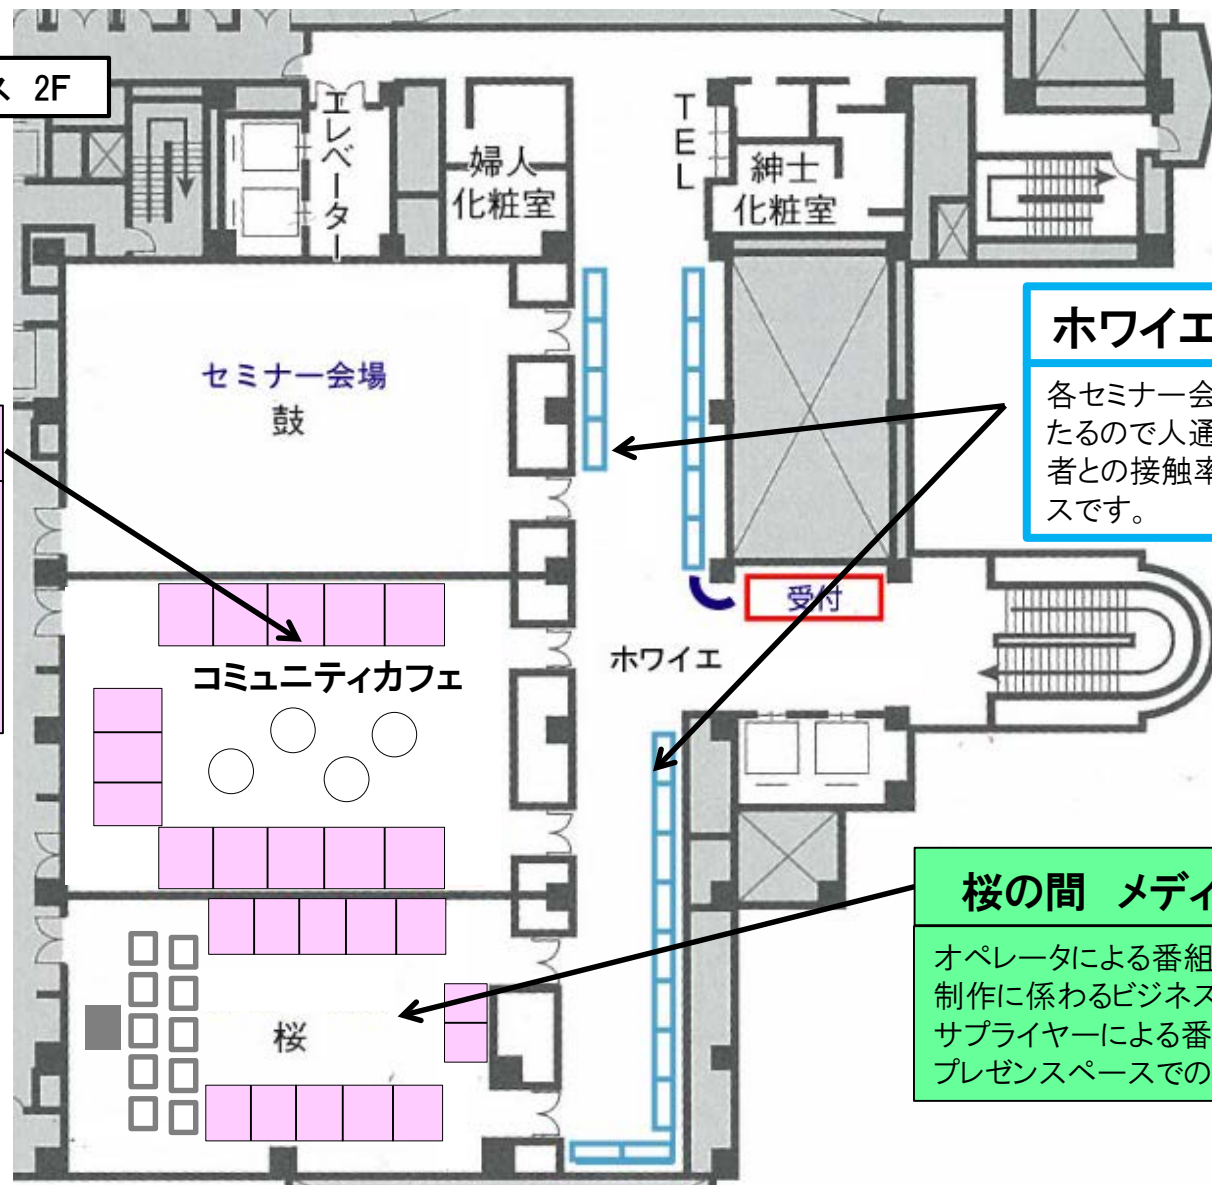

ホテル名古屋ガーデンパレス 2F

翼の間 Aブース

大きめのブースとコミュニティカフェを設置した利便性の高いスペースです。
コミュニティカフェは商談スペースとしてのご利用も可能です。

ホワイエ Bブース

各セミナー会場への通路にあたるので人通りが多く、来場者との接触率が高いスペースです。

桜の間 メディア見本市

オペレータによる番組流通や番組制作に係わるビジネスマッチングやサプライヤーによる番組紹介。プレゼンスペースでのPRも可能。