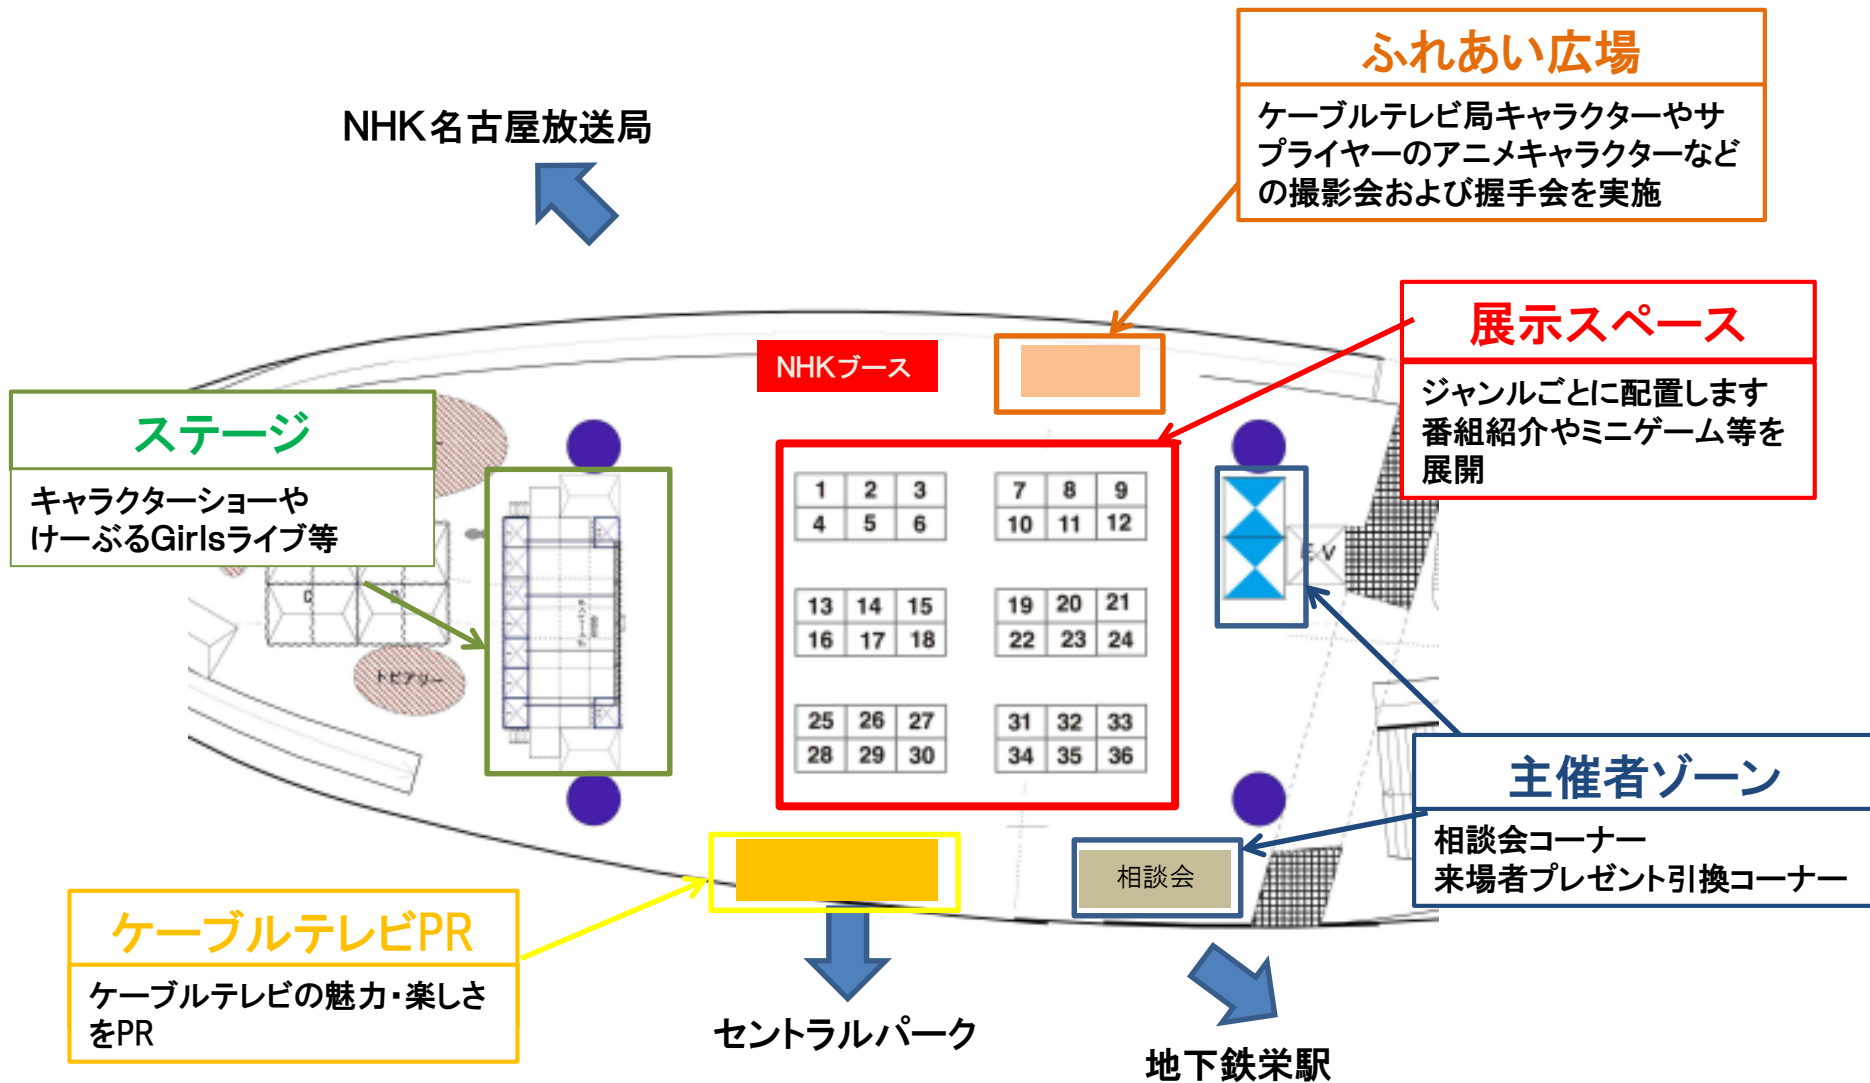

## 加入者謝恩

開催日時: 10月6日(土) 10:00~18:00  
7日(日) 10:00~17:00

内 容: 加入者の方へプレゼント引換券を発行し、  
会場にて交換

## ケーブルテレビPRゾーン

開催日時: 10月6日(土) 10:00~18:00  
7日(日) 10:00~17:00

内 容: ケーブルテレビの魅力・楽しさをPR

## 第1会場

- 名称/ホテル名古屋ガーデンパレス
  - 所在地/名古屋市中区錦3丁目11-13
  - TEL/052-957-1022 FAX/052-957-1727
  - アクセス/地下鉄東山線・名城線栄駅下車
  - URL [www.hotelgp-nagoya.com](http://www.hotelgp-nagoya.com)
  - 駐車場/64台
- 